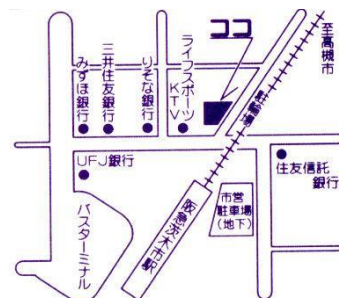

過去・最新のプログラムをインターネットで公開しています。ご参照下さい。

<http://idea.music.coccan.jp/>

● 会場・お問い合わせ先 ●

## アイディア音楽センター4Fホール

阪急茨木市駅下車、北出口（パン屋さんのある大きい方の改札）を出ます。ショッピングモール「ロサヴィアいばらき」を北へぬけると、ミスタードーナツのある高架下に出ます。ミスタードーナツのある交差点を渡ったところのレンガ作りの建物の4Fつきあたりが会場です。

一階たたみ屋さんです。エレベータで4階へ。 駐輪、駐車サービス有り。

(営業時間) 9:30～21:30 <但し、水曜22:30迄、日曜18:00迄>

(予約受付) 10:00～18:00 (定休日) 月曜・祝祭日

大阪府茨木市永代町6番19号 近藤ビル401号 アイディア (受付)

Tel : 072-624-8080

e-mail : sema-music@nifty.com

● 会費・参加方法 ●

お一人様 ￥500

出演者・視聴者ともに同額です。(小学生以下は無料)

出演者は一ヶ月前にエントリーして下さい。