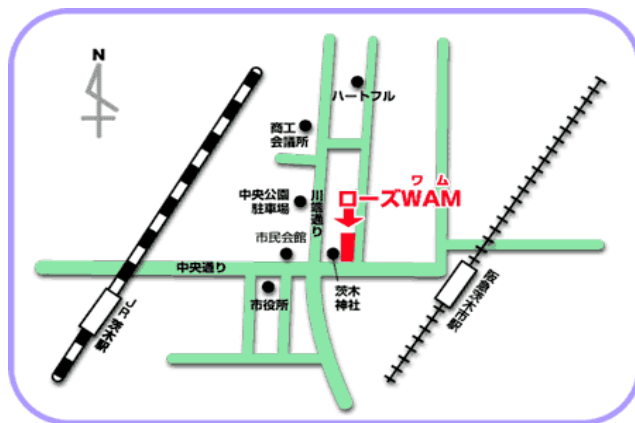

【営業時間】 9:30~21:30 <但し、水曜22:30迄、日曜18:00迄>
【予約受付】 10:00~18:00 【定休日】 月曜・祝祭日

貸しスタジオ随時受付中！ 当日予約も可能です。

生徒募集中！ お気軽にお問い合わせ下さい♪

第11回 アイデア音楽センター発表会のお知らせ

アイデア音楽教室の年間を通じて最大のイベントである発表会のお知らせです。
 ご経験の多少にかかわらず、日頃の努力の成果を発表し、成長していける瞬間を分かち合えるのは、教室の仲間にとって大きな喜びです。発表者の皆さまにとっては、大きなステップアップの機会であることは言うまでもありません。講師の方々による演奏はアイデアの伝統といえます。生徒さんはもちろん、一般のお客様もお楽しみください。今年の会場は、駅からのアクセスも便利で、たいへん人気のあるホールです。多くの観客の皆さまから、暖かいご声援を送っていただけますよう事務局から切にお願いいたします。教室の会員様、ご家族ご親戚の皆さま、お友達や読者の皆さま、ご来場を心からお待ち申し上げます！

日時 2014年11月24日(月・振替休日) 開場 13:30 開演 14:00 終演 17:00

料金 入場無料(全席自由)

場所 茨木市／ローズWAM・ワムホールにて

阪急茨木市駅から: 西へ500m

JR茨木駅から: 東へ800m

駐車場は、最寄りの有料駐車場をご利用下さい

例) 茨木市役所駐車場 (100円/30分 最大1,200円)

中央公園地下駐車場 (100円/30分 最大1,200円)