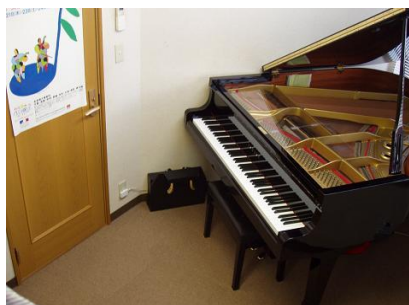

バイオリン編
SUZUKI 200
¥60,480 (税込定価)

※サイズ
(4/4～1/16)

※ケース付き
※弓付き

特典
40分個人レッスン¥3,800×2回付
入会金 ¥10,800 免除
税込応援価格 ¥59,000

ギター編
YAMAHA FG720S
¥37,800 (税込定価)

※ソフトケース付き
※5種類の色が選べます

特典
30分個人レッスン¥2,600×3回付
入会金 ¥10,800 免除
税込応援価格 ¥40,000

貸スタジオのご紹介

Aスタジオ
〔ピアノ防音室約5.5畳〕
個人練習 ¥800～
1グループ ¥1,200～

Bスタジオ
〔防音室約5.5畳〕
個人練習 ¥400～
1グループ ¥800～

Dスタジオ
〔多目的会場約24畳〕
個人練習 ¥400～
1グループ ¥1,600～

アイデア音楽センターはお陰様で創業11年目を迎えました。総合音楽教室生徒募集中です！

指導者の人柄と、無理なく続けられる予約・料金システムが生徒さんを支えます。