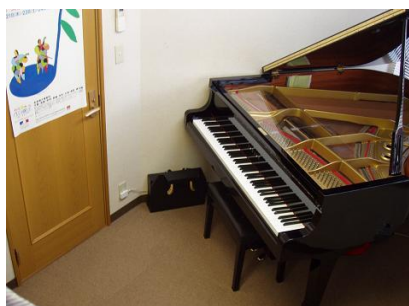

一回完結型レッスン開催のお知らせ

レッスン名称 担当講師 レッスン概要	開催日時／頻度 費用(税込)	応募締切
アンサンブルレッスン(ウインズ編) 門小夜子先生(アイデア・クラリネット講師)	月1回・日曜午前10:00～2時間 ¥2,520 ※定員4名以上	毎月末に翌月分 締め切り
管楽器によるアンサンブルの楽しさを体験していただくための一回完結型レッスンです。耳馴染みのあるシンプルな旋律の曲を題材に、当日の参加者のレベルや楽器の種類を考慮したオリジナル楽譜にもとづいて合奏を行います。		
ボイストレーニング・グループレッスン 田中郷子先生(アイデア・声楽講師)	月3回・水曜(50分間) ¥2,310 ※定員2～3名	毎月末に翌月分 締め切り
「正しい音程で、もっと楽に、大きな声で、滑らかに歌えるようになりたい・・・」など、ベーシックなお悩みを声楽の専門家が解決いたします。2～3名様でお誘いあわせの上ご予約下さい。		
カルテット・レッスン アイデアのチェロ、ヴィオラ、ヴァイオリン講師	月1回・曜日未定(30分間／お一人あたり) ¥5,040 ※定員3名以上	毎月末に翌月分 締め切り
チェロ、ヴィオラ、ヴァイオリンを基本に、ヴァイオリン、フルート、オーボエなどの奏者がファーストを務める四重奏のレッスンです。講師の中に何名かの生徒さんが一人ずつ入れ替わりで加わるかたちのグループレッスンです。		
プラス・アンサンブルレッスン(平日コース) 今田孝一先生(アイデア・トロンボーン講師)	月1回・平日午前(50分間) ¥2,310 ※定員3名以上	毎月末に翌月分 締め切り
バス・トロンボーン講師を中心に、金管から木管まで様々なプラスご経験者がアンサンブルに加わるレッスンです。平日の午前中に毎月継続的に参加できる方を歓迎します。		

貸しスタジオのご紹介

Aスタジオ
〔ピアノ防音室約5.5畳〕
個人練習 ¥800～
1グループ ¥1,200～