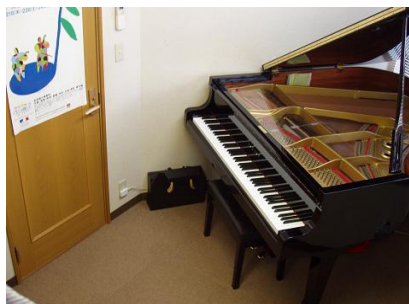

貸しスタジオのご紹介

Aスタジオ
〔ピアノ防音室約5.5畳〕
個人練習 ¥800～
1グループ ¥1,200～

Bスタジオ
〔防音室約5.5畳〕
個人練習 ¥400～
1グループ ¥800～

Dスタジオ
〔多目的会場約24畳〕
個人練習 ¥400～
1グループ ¥1,600～

アイデア音楽センターはお陰様で創業10年目を迎えました。総合音楽教室生徒募集中です！

指導者の人柄と、無理なく続けられる予約・料金システムが生徒さんを支えます。
 レッスは月謝制(月3回固定)のほか、月1回～の完全予約制があります。(参考料金 ¥3,700/40分・個人レッスン)
 入会相談・体験レッスンは随時受付中です。子供さんから大人まで、ご経験の有無に関わらずお気軽にお問い合わせください。