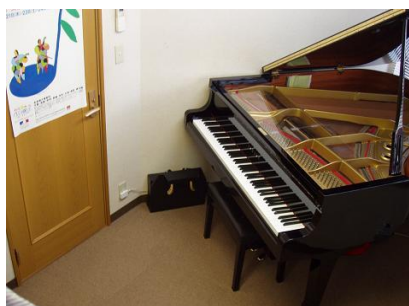

貸しスタジオのご紹介

Aスタジオ
〔ピアノ防音室約5.5畳〕
個人練習 ¥800～
1グループ ¥1,200～

Bスタジオ
〔防音室約5.5畳〕
個人練習 ¥400～
1グループ ¥800～

Dスタジオ
〔多目的会場約24畳〕
個人練習 ¥400～
1グループ ¥1,600～

アイデア音楽センターはお陰様で創業10年目を迎えました。総合音楽教室生徒募集中です！

指導者の人柄と、無理なく続けられる予約・料金システムが生徒さんを支えます。
 レッスは月謝制(月3回固定)のほか、月1回～の完全予約制があります。(参考料金 ¥3,700/40分・個人レッスン)
 入会相談・体験レッスンは随時受付中です。子供さんから大人まで、ご経験の有無に関わらずお気軽にお問い合わせください。