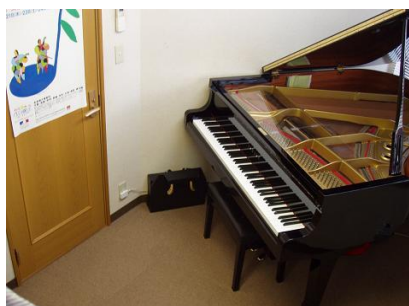

プライバシー保護の観点より、インターネット上は非公開とさせて頂いています。

アイデア音楽センター発表会を終えて(その2)

プライバシー保護の観点より、インターネット上は非公開とさせていただきます。

一回完結型レッスン開催のお知らせ

レッスン名称 担当講師 レッスン概要	開催日時／頻度 費用(税込)	応募締切
アンサンブルレッスン(ウインズ編) 田中史人先生(アイデア・トランペット講師)	月1回・日曜午前10:00～2時間 ¥2,520 ※定員4名以上	毎月末に翌月分 締め切り
管楽器によるアンサンブルの楽しさを体験していただくための一回完結型レッスンです。耳馴染みのあるシンプルな旋律の曲を題材に、当日の参加者のレベルや楽器の種類を考慮したオリジナル楽譜にもとづいて合奏を行います。		
ボイストレーニング・グループレッスン 田中郷子先生(アイデア・声楽講師)	月3回・水曜(50分間) ¥2,310 ※定員2～3名	毎月末に翌月分 締め切り
「正しい音程で、もっと楽に、大きな声で、滑らかに歌えるようになりたい・・・」など、ベーシックなお悩みを声楽の専門家が解決いたします。2～3名様でお誘いあわせの上ご予約下さい。		
カルテット・レッスン アイデアのチェロ、ヴィオラ、ヴァイオリン講師	月1回・曜日未定(30分間／お一人あたり) ¥5,040 ※定員3名以上	毎月末に翌月分 締め切り
チェロ、ヴィオラ、ヴァイオリンを基本に、ヴァイオリン、フルート、オーボエなどの奏者がファーストを務める四重奏のレッスンです。講師の中に何名かの生徒さんが一人ずつ入れ替わりで加わるかたちのグループレッスンです。		
バス・アンサンブルレッスン(平日コース) 今田孝一先生(アイデア・トロンボーン講師)	月1回・平日午前(50分間) ¥2,310 ※定員3名以上	毎月末に翌月分 締め切り
バス・トロンボーン講師を中心に、金管から木管まで様々なバスご経験者がアンサンブルに加わるレッスンです。平日の午前中に毎月継続的に参加できる方を歓迎します。		

貸しスタジオのご紹介

Aスタジオ
〔ピアノ防音室約5.5畳〕
個人練習 ¥800～
1グループ ¥1,200～

Bスタジオ
〔防音室約5.5畳〕
個人練習 ¥400～
1グループ ¥800～

Dスタジオ
〔多目的会場約24畳〕
個人練習 ¥400～
1グループ ¥1,600～

アイデア音楽センターはお陰様で創業10年目を迎えました。総合音楽教室生徒募集中です！

指導者の人柄と、無理なく続けられる予約・料金システムが生徒さんを支えます。
 レッスは月謝制(月3回固定)のほか、月1回～の完全予約制があります。(参考料金 ¥3,700/40分・個人レッスン)
 入会相談・体験レッスンは随時受付中です。子供さんから大人まで、ご経験の有無に関わらずお気軽にお問い合わせください。