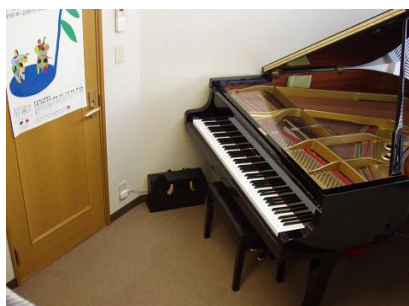

## 貸しスタジオのご紹介

**Aスタジオ**  
〔ピアノ防音室約5.5畳〕  
個人練習 ¥800～  
1グループ ¥1,200～

**Bスタジオ**  
〔防音室約5.5畳〕  
個人練習 ¥400～  
1グループ ¥800～

**Dスタジオ**  
〔多目的会場約24畳〕  
個人練習 ¥400～  
1グループ ¥1,600～