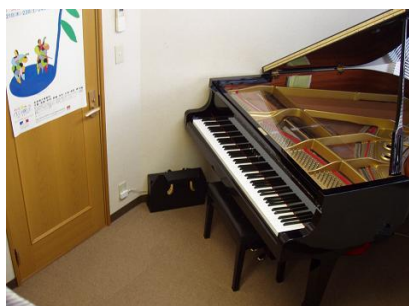

貸しスタジオのご紹介

Aスタジオ
〔ピアノ防音室約5.5畳〕
個人練習 ¥800～
1グループ ¥1,200～

Bスタジオ
〔防音室約5.5畳〕
個人練習 ¥400～
1グループ ¥800～

Dスタジオ
〔多目的会場約24畳〕
個人練習 ¥400～
1グループ ¥1,600～

アイデア音楽センターはお陰様で創業9年目を迎えました。総合音楽教室生徒募集中です！

指導者の人柄と、無理なく続けられる予約・料金システムが生徒さんを支えます。
 レッスは月謝制(月3回固定)のほか、月1回～の完全予約制があります。(参考料金 ¥3,700/40分・個人レッスン)
 入会相談・体験レッスンは随時受付中です。子供さんから大人まで、ご経験の有無に関わらずお気軽にお問い合わせください。