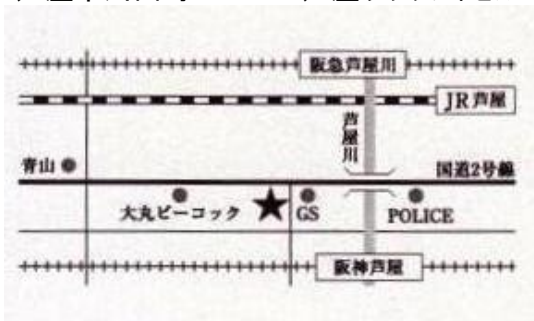

『100レッスン達成』おめでとうございます♪

プライバシー保護の観点より、インターネット上は非公開とさせて頂いています。

100レッスンを達成された会員様には、ギフト券(¥1,000)をプレゼントいたします。
レッスン回数が不明の方は事務局でご確認下さい。

セマミュージック通信・ライブパーティーのお知らせ

アイデアのマスターがライブやイベントでお世話になっている場所を借り切って、レッスン生の皆さんと一緒にライブを行うイベントの第二弾です！ 今回の会場は、芦屋のミュージック・カフェ&バー『リー・テラス』です。ピアノやドラムが置かれたステージ、ゆったり坐れるカウンター、そして何より『EMIママ』のトークが人気の秘密です♪今年11周年を迎えるというのですから、アイデアより先輩ですね！ 常連さんの憩いの場になっているようです。アイデアのマスターは、相棒の中川みつお氏と月例ライブを行っていますので是非遊びにいらしてください！ライブパーティーは、どなた様でも参加していただけます。もちろん聴くだけでもOK！北摂の方にとっては少し遠出にはなりますが、ぜひこの機会に芦屋の雰囲気もあわせてお楽しみ下さい！なお、参加される方は7月末までにお申し込み下さい。

日時 2011年10月10日(月・祝) 午後

料金 会費制(詳しくはお問い合わせ下さい)

場所 芦屋/リー・テラス
芦屋市川西町2-37 芦屋サウザンドビル301号室

阪神「芦屋」より徒歩約5分、阪急「芦屋川」より徒歩約7分、JR「芦屋」より徒歩約10分
サウザンドビル1Fに駐車場有り