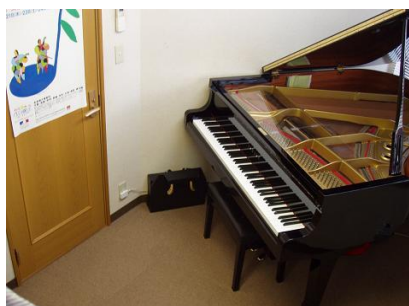

日時 2011年10月10日(月・祝) 午後

料金 会費制(詳しくはお問い合わせ下さい)

場所 芦屋/リー・テラス
芦屋市川西町2-37 芦屋サウザンドビル301号室

阪神「芦屋」より徒歩約5分、阪急「芦屋川」より徒歩約7分、JR「芦屋」より徒歩約10分
サウザンドビル1Fに駐車場有り

Sema&Mitzo
月例ライブの様様

一回完結型レッスン開催のお知らせ

レッスン名称	開催日時／頻度	応募締切
担当講師	費用(税込)	
レッスン概要		
アンサンブルレッスン(ウインズ編)	月1回・日曜午前10:00～2時間	毎月末に翌月分締め切り
田中史人先生(アイデア・トランペット講師)	¥2,520 ※定員4名以上	
管楽器によるアンサンブルの楽しさを体験していただくための一回完結型レッスンです。耳馴染みのあるシンプルな旋律の曲を題材に、当日の参加者のレベルや楽器の種類を考慮したオリジナル楽譜にもとづいて合奏を行います。		
ボイストレーニング・グループレッスン	月3回・水曜(50分間)	毎月末に翌月分締め切り
田中郷子先生(アイデア・声楽講師)	¥2,310 ※定員2～3名	
「正しい音程で、もっと楽に、大きな声で、滑らかに歌えるようになりたい・・・」など、ベーシックなお悩みを声楽の専門家が解決いたします。2～3名様でお誘いあわせの上ご予約下さい。		
カルテット・レッスン	月1回・曜日未定(30分間／お一人あたり)	毎月末に翌月分締め切り
アイデアのチェロ、ヴィオラ、ヴァイオリン講師	¥5,040 ※定員3名以上	
チェロ、ヴィオラ、ヴァイオリンを基本に、ヴァイオリン、フルート、オーボエなどの奏者がファーストを務める四重奏のレッスンです。講師の中に何名かの生徒さんが一人ずつ入れ替わりで加わるかたちのグループレッスンです。		
バス・アンサンブルレッスン(平日コース)	月1回・平日午前(50分間)	毎月末に翌月分締め切り
今田孝一先生(アイデア・トロンボーン講師)	¥2,310 ※定員3名以上	
バス・トロンボーン講師を中心に、金管から木管まで様々なバスご経験者がアンサンブルに加わるレッスンです。平日の午前中に毎月継続的に参加できる方を歓迎します。		

貸しスタジオのご紹介

Aスタジオ
〔ピアノ防音室約5.5畳〕
個人練習 ¥800～
1グループ ¥1,200～

Bスタジオ
〔防音室約5.5畳〕
個人練習 ¥400～
1グループ ¥800～

Dスタジオ
〔多目的会場約24畳〕
個人練習 ¥400～
1グループ ¥1,600～

アイデア音楽センターはお陰様で創業8年目を迎えました。総合音楽教室生徒募集中です！

指導者の人柄と、無理なく続けられる予約・料金システムが生徒さんを支えます。
 レッスは月謝制(月3回固定)のほか、月1回～の完全予約制があります。(参考料金 ¥3,700/40分・個人レッスン)
 入会相談・体験レッスンは随時受付中です。子供さんから大人まで、ご経験の有無に関わらずお気軽にお問い合わせください。