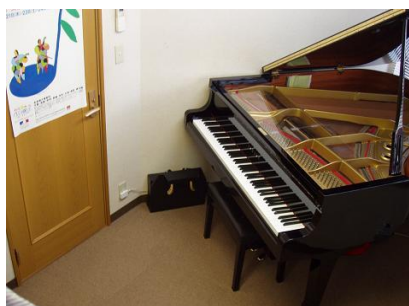

貸しスタジオのご紹介

Aスタジオ
〔ピアノ防音室約5.5畳〕
個人練習 ¥800～
1グループ ¥1,200～

Bスタジオ
〔防音室約5.5畳〕
個人練習 ¥400～
1グループ ¥800～

Dスタジオ
〔多目的会場約24畳〕
個人練習 ¥400～
1グループ ¥1,600～

アイデア音楽センターはお陰様で創業8年目を迎えました。総合音楽教室生徒募集中です！

指導者の人柄と、無理なく続けられる予約・料金システムが生徒さんを支えます。
 レッスは月謝制(月3回固定)のほか、月1回～の完全予約制があります。(参考料金 ¥3,700/40分・個人レッスン)
 入会相談・体験レッスンは随時受付中です。子供さんから大人まで、ご経験の有無に関わらずお気軽にお問い合わせください。