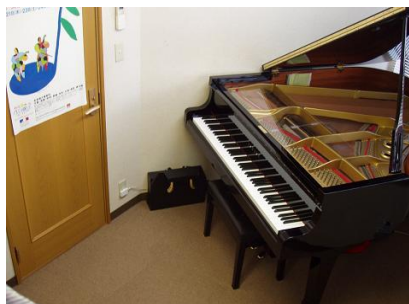

## 貸しスタジオのご紹介

**Aスタジオ**  
〔ピアノ防音室約5.5畳〕  
個人練習 ¥800～  
1グループ ¥1,200～

**Bスタジオ**  
〔防音室約5.5畳〕  
個人練習 ¥400～  
1グループ ¥800～

**Dスタジオ**  
〔多目的会場約24畳〕  
個人練習 ¥400～  
1グループ ¥1,600～