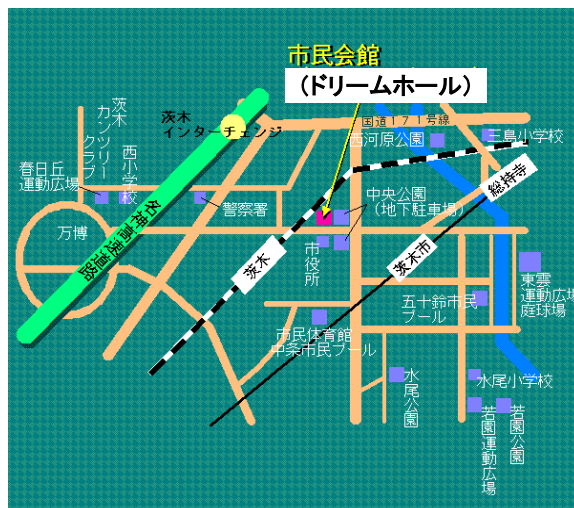

## 第八回 アイデア音楽センター発表会のお知らせ

アイデアの一年通じて一番お大きなイベントである、発表会の日程と場所が決まりましたのでご報告いたします。  
 昨年と同様、11月の早い時期に実施いたしますので、皆さまのご予定の調整をお願い致します。  
 音出し・リハーサルは、市民会館に隣接する福祉文化会館内のアップライトピアノを備えた場所をご用意いたしました。  
 講師とご相談の上、早めに準備に取り掛かってください。みなさま奮ってご参加下さい！  
 詳しい内容については、追って当誌面にてご連絡いたします。皆様のお越しを心からお待ち申し上げます。

**切** 参加申込は、**8月末まで**にお済ませ下さい

**場所** 茨木市市民会館/ドリームホール  
 阪急茨木市駅、JR茨木駅から徒歩約8分  
 駐車場 市営中央公園地下駐車場(有料)の利用となります。